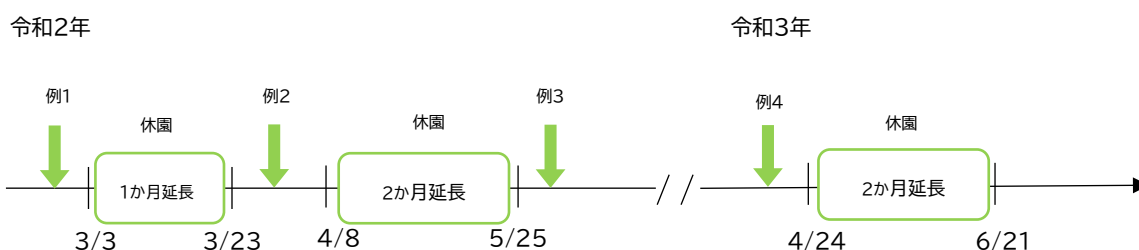

- (5) 咳エチケットや手洗い（園内備え付けの消毒液やハンドソープで手指を消毒、洗浄してください）にご協力をお願いします。
- (6) 園内喫煙所については、密集を避けるため閉鎖しています。

4 年間パスポートの期限延長について

新型コロナウイルス感染症拡大防止のため臨時休園していた期間に有効であった年間パスポートの有効期限を、2か月間延長します。

(1) 対象

令和3年4月24日（土曜日）から令和3年6月21日（月曜日）までの休園期間中に、有効であった年間パスポート（応援団年間パスポートを含む）

(2) 延長期間

2か月間

(注)ただし、今回の臨時休園（4月24日から6月21日）にかかる延長のほか、令和2年の臨時休園時にも、それぞれ有効期限を延長していますので、初回入園日によっては、今回の延長と合わせての適用となりますのでご注意ください。

(3) 休園期間に対応する延長期間

休園期間		対応する延長期間
令和2年	3月3日から3月23日	1か月
	4月8日から5月25日	2か月
令和3年	4月24日から6月21日	2か月

(4) 有効期限の延長例

初回入園日	当初有効期限 (初回入園日から1年間)	延長期間	延長後の有効期限
例1：令和2年3月1日	令和3年2月28日	5か月	令和3年7月28日
例2：令和2年4月1日	令和3年3月31日	4か月	令和3年7月31日
例3：令和2年5月26日	令和3年5月25日	2か月	令和3年7月25日
例4：令和3年4月23日	令和4年4月22日	2か月	令和4年6月22日

(5) 延長のイメージ図