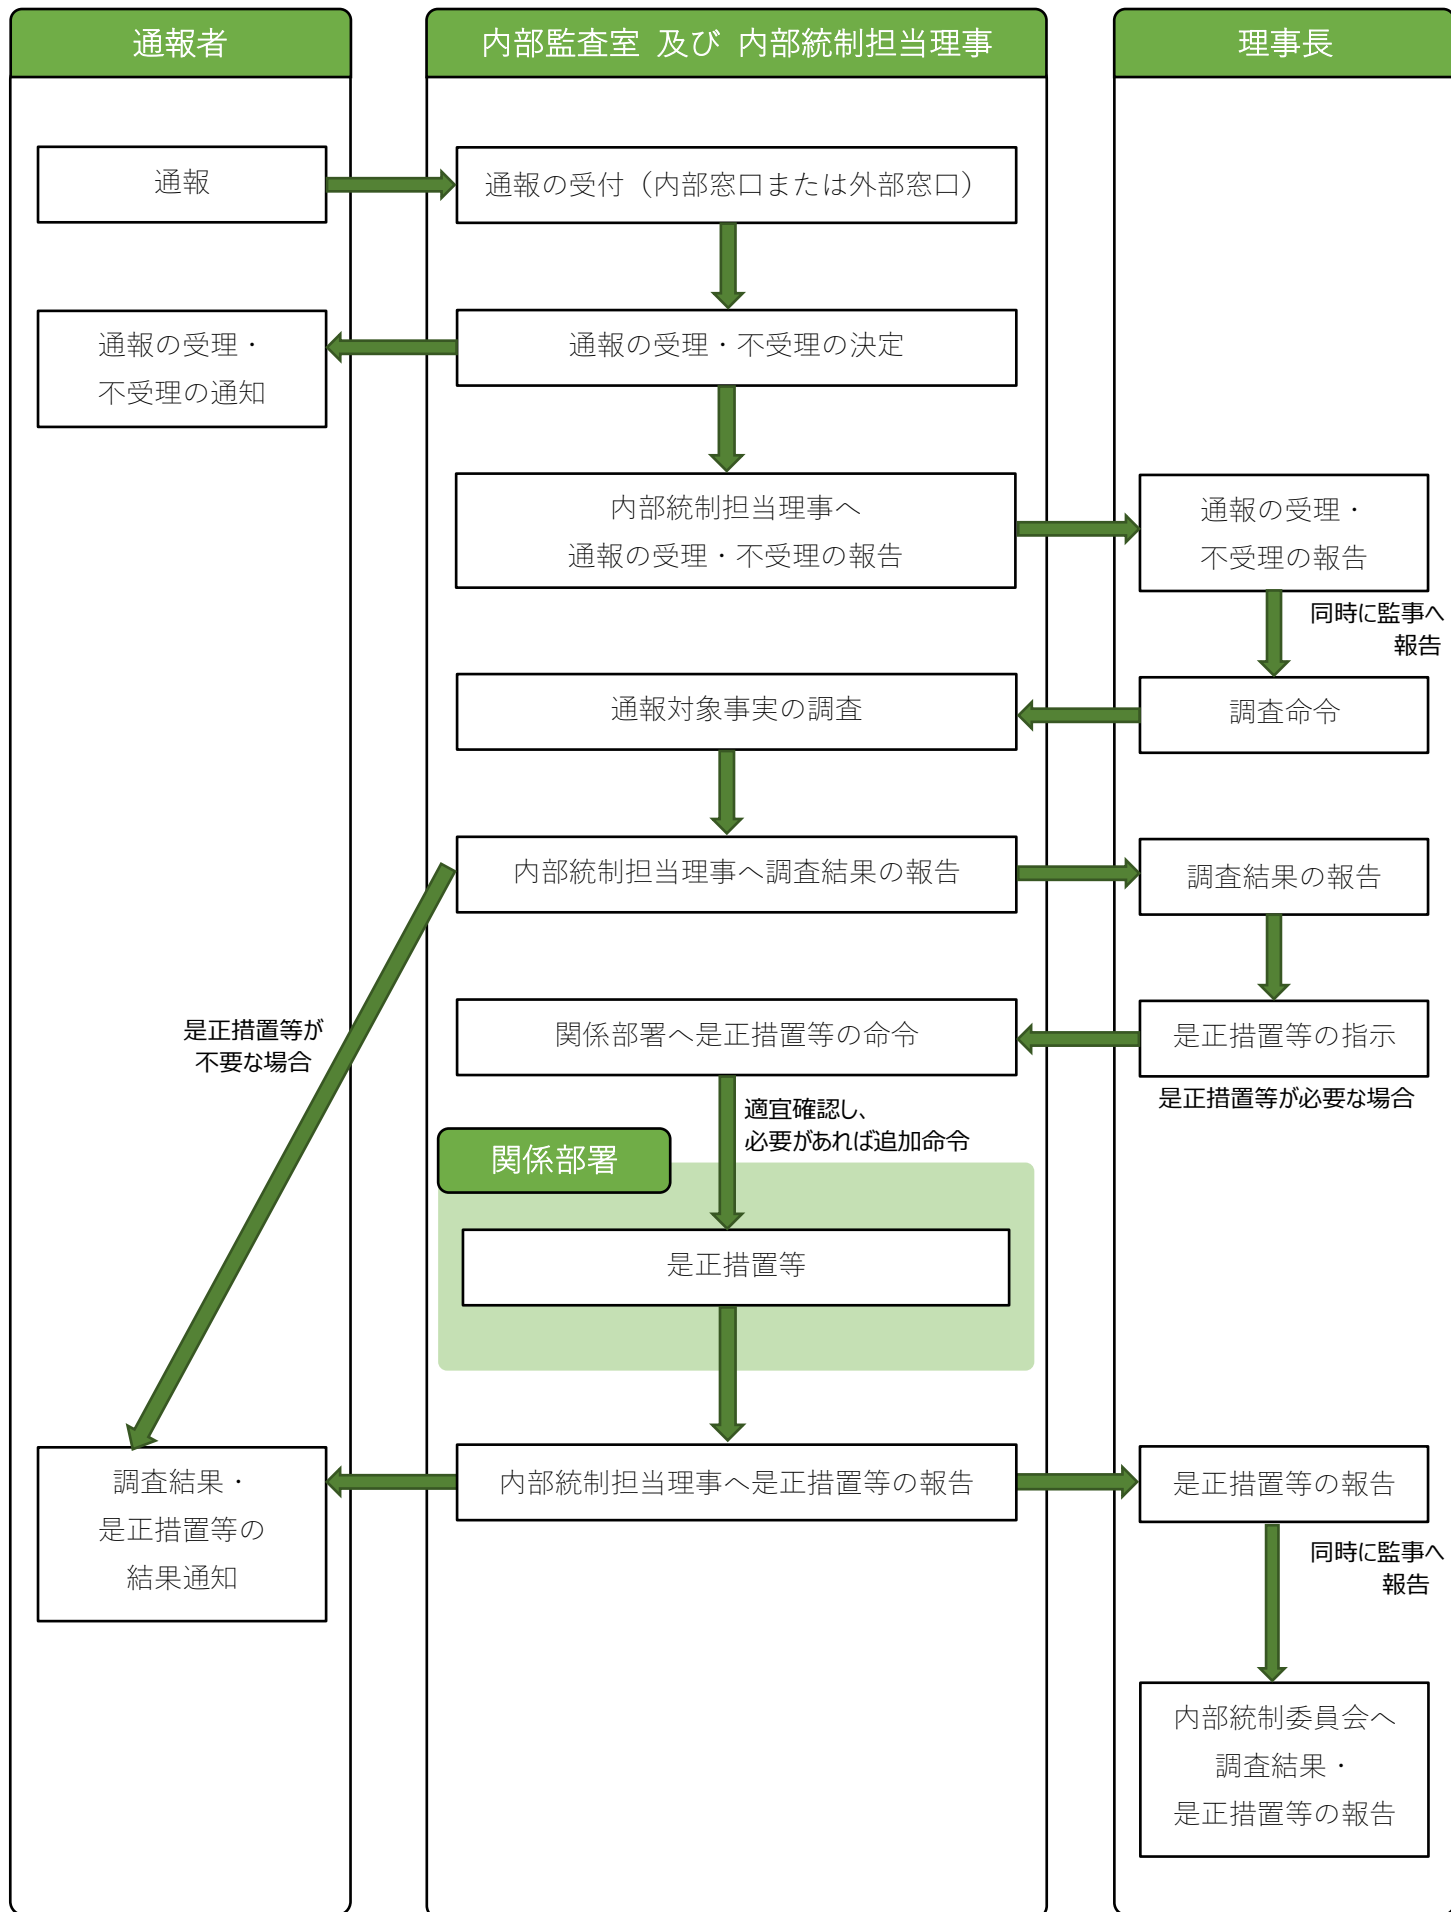

## 5. 通報者の保護等

通報者やその後の調査に協力した職員が、通報や調査に協力したことなどを理由に不利益な取扱いを受けることはありません。

<地方独立行政法人天王寺動物園内部通報及び外部通報に関する規程>

(通報者の保護)

第 11 条 法人は、通報者又は調査に協力した役職員等（以下「通報者等」という。）に対し、通報又は調査に協力したこと等を理由として、不利益な取扱いを行ってはならない。

2 理事長は、通報者等が通報又は調査に協力したこと等を理由として、通報者等の職場環境が悪化することのないよう、適切な措置を講じるものとする。

地方独立行政法人天王寺動物園 通報対応の流れ