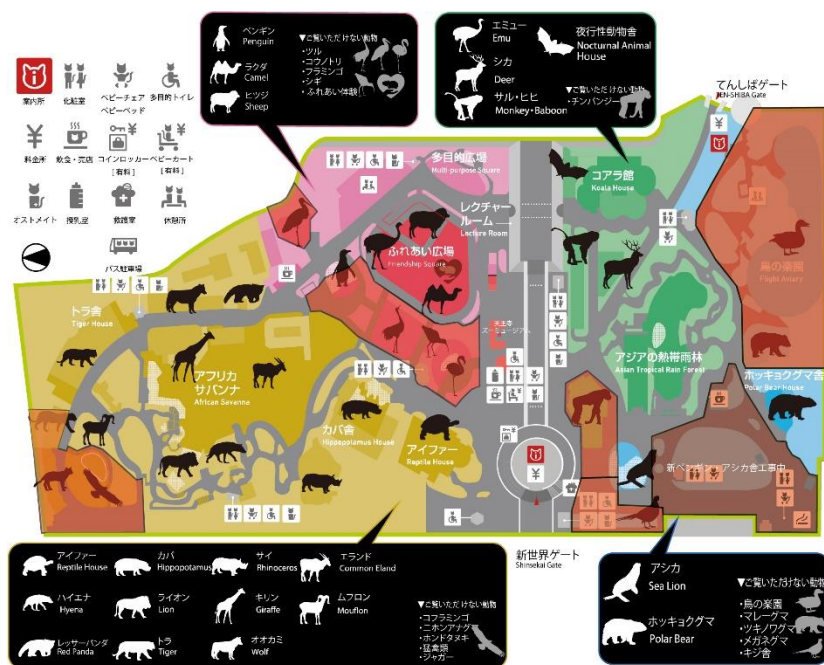

#### ◆ 開催時間

18時から21時まで（最終入園20時30分）

（注）通常閉園時間である17時に一度全てのお客様に退園していただき、入園時間を18時以降と18時30分以降に分けて、ご入園いただきます。

- ◆ 定員  
延べ 15,000 人（各日 3,000 人を 5 日間実施）

- ◆ ホッキョクグマの観覧について  
ホッキョクグマの観覧時間は、ホッキョクグマ親子の体調管理のため、18時から20時30分までとし、観覧の待機列は20時に閉鎖させていただきます。  
また、ホッキョクグマの体調等によっては、観覧時間の変更や中止をさせていただく場合もございますのでご了承ください。  
なお、ホッキョクグマ観覧にあたっては、係員の誘導に従ってお並びいただき、一方通行で立ち止まらず観覧いただくこととなりますので、みなさまのご協力をお願い致します。

## 【事前申込みについて】

- ◆ 申込方法  
ナイト ZOO へのご入園には、事前申込みが必要です。  
※通常開園時に事前予約なくご入園いただける方も、ナイト ZOO への入園は事前申込みが必要です。  
※お申込みにあたっては以下の注意事項を必ずご確認ください、[天王寺動物園ホームページ](#)から遷移する専用サイトにてお申込みください。
- ◆ 申込開始日時  
令和3年7月30日（金曜日）9時から、お申込みいただけます。
- ◆ 通常の土日祝日の事前申込み制との取扱いが異なる点について  
障がい者手帳等をお持ちの方、大阪市内在住の65歳以上の方、年間パスポートをお持ちの方（応援団加入者を除く）についても、**事前申込みが必要です**。  
ただし、チケットの購入は不要です。事前申込みした二次元コードと公的証明書等をゲートにてご提示ください。
- ◆ 事前申込みが不要な方  
次に該当する方については、事前申込みが不要です。
  - ・夏のナイト ZOO 開催時点で有効な天王寺動物園応援団パスポートをお持ちの方  
応援団パスポートをゲートにてご提示ください。
  - ・天王寺動物園プチ応援団の缶バッジ3カ月コンプリート特典であるバックヤードツアーにお申込みいただいているがまだ参加されていない方  
天王寺動物園より2021夏のナイト ZOO ご招待券を後日送付いたしますので、当日ゲートにてご提示ください。

## 【ナイト ZOO の園内での注意事項】

- ・動物たちが驚いてしまうため、フラッシュ撮影は禁止です。またライト等も動物に向けないでください。
- ・園内へのアルコールの持ち込みは禁止です。
- ・爬虫類生態館「アイファア」への入館は 20 時 45 分までとなります。
- ・園内では一部通行規制を行う予定です。係員の指示に従ってください。
- ・ナイト ZOO 開催時の観覧可能エリアは下記のとおりです。枠内は観覧中止エリアです。

## 【天王寺動物園の概要】

- 所在地及びアクセス 〒543-0063 大阪市天王寺区茶白山町 1-108  
各線「天王寺駅」「動物園前駅」「恵美須町駅」「新今宮駅」から徒歩約 5 分から 10 分
- 開園時間 9 時 30 分から 17 時 (入園は 16 時まで)  
注) 休園日については [ホームページ](#) をご確認ください。  
また、土日祝日は [ホームページ](#) より事前予約が必要です。
- 入園料 大人 500 円、小中学生 200 円  
注) 障がい者手帳をお持ちの方、大阪市内在住・在学の小中学生、大阪市内在住で 65 歳以上の方は無料 (公的証明書の提示、またはミライロ ID の登録画面の提示が必要です)