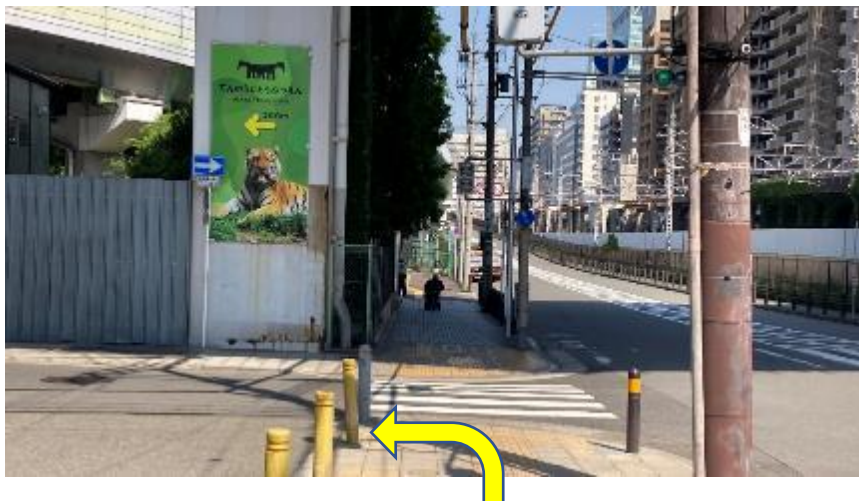

JR 新今宮駅からの行き方

1. 通天閣出口(東出口)をご利用ください。出口を出て左へ向かいます。

2. 少し進み、信号を二つ渡ります。

3. 横断歩道を渡り右斜め前に進みます。

4. しばらく真っすぐ進みます。

5. 前方に、動物園の案内看板が出てきますので、横断歩道の手前を左に折れます。

6. しばらく真っすぐ進みます。

7. 信号が出てきますので、右に折れます。