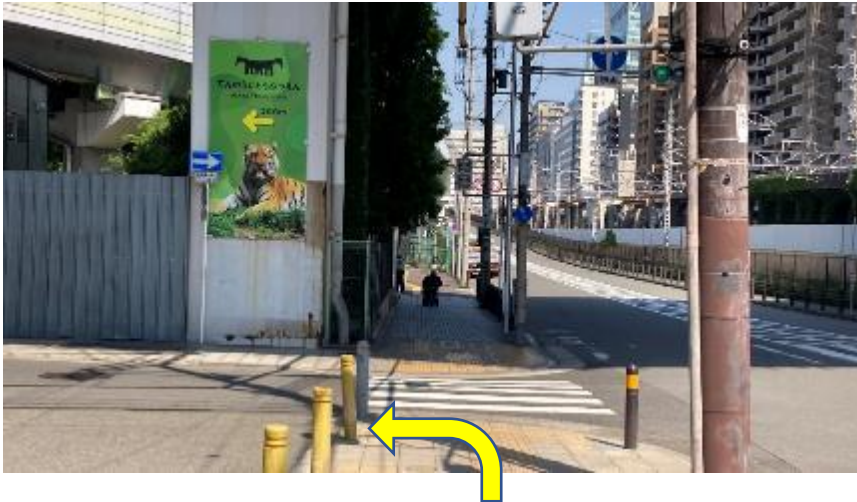

JR 新今宮駅からの行き方

1. 通天閣出口(東出口)をご利用ください。出口を出て左へ向かいます。

2. 少し進み、信号を二つ渡ります。

3. 横断歩道を渡り右斜め前に進みます。

4. しばらく真っすぐ進みます。

5. 前方に、動物園の案内看板が出てきますので、横断歩道の手前を左に折れます。

6. しばらく真っすぐ進みます。

7. 信号が出てきますので、右に折れます。