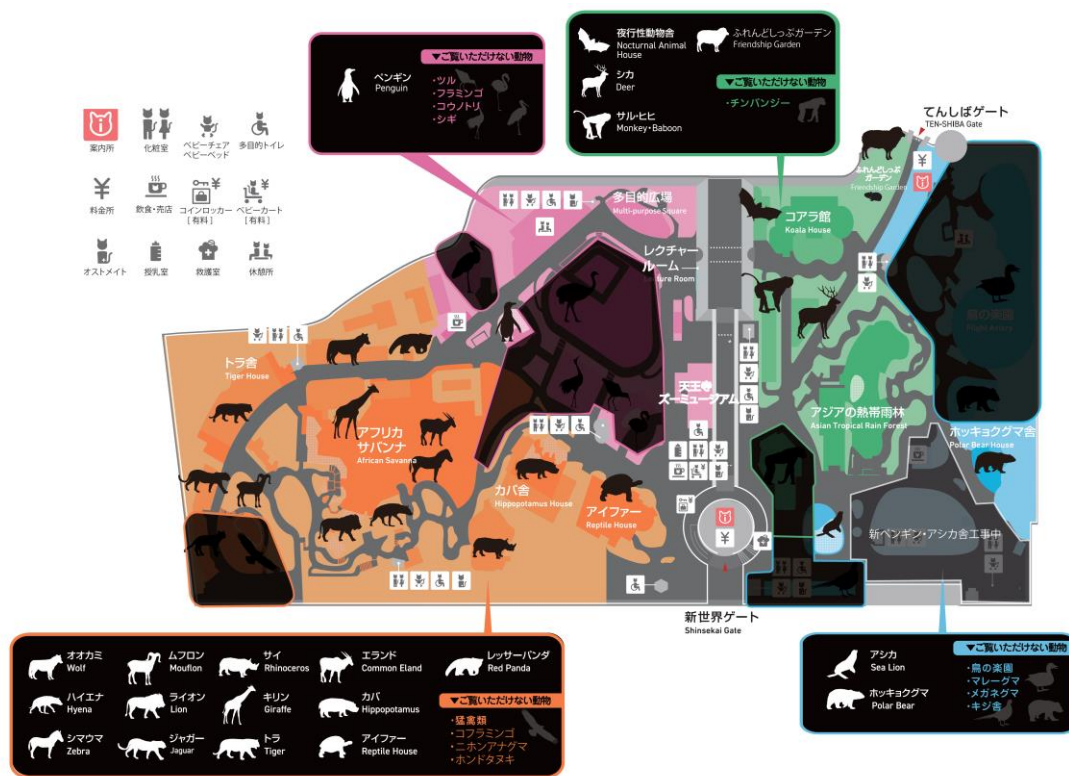

※開催内容は天候や動物の体調、新型コロナウイルスの感染拡大状況等により変更、中止する場合があります。

【開催概要】

◆ 開催日

令和4年8月13日（土曜日）、14日（日曜日）、15日（月曜日）、20日（土曜日）、21日（日曜日）の5日間

◆ 開園時間

9時30分から21時まで（最終入園20時30分）

（注）17時頃からライトアップの点灯やバックミュージックを放送するため、ナイト ZOO の雰囲気を楽しんでいただけます。また、17時以降一部のエリアへは、動物の体調管理の都合上、立ち入り禁止としますので、予めご了承ください。

◆ ホッキョクグマの観覧について

観覧時間は、ホッキョクグマ親子の体調管理のため、20時30分までとし、観覧の待機列は20時に閉鎖させていただきます。

なお、観覧にあたっては、係員の誘導に従ってお並びいただき、一方通行で立ち止まらず観覧いただくこととなりますので、みなさまのご協力をお願いいたします。

◆ 爬虫類生態館アイファーについて

最終入館は20時45分までとなります。

◆ ふれんどしっぶガーデンについて

体調管理のため園路から寝室での動物の様子をご観覧いただきます。有料イベントや展示エ

リアのウォークスルーは実施いたしませんのでご了承ください。

【ナイト ZOO の園内での注意事項】

- ・動物たちが驚いてしまうため、フラッシュ撮影は禁止です。またライト等も動物に向けないでください。
- ・園内へのアルコールの持ち込みは禁止です。
- ・園内では一部通行規制を行う予定です。係員の指示に従ってください。
- ・動物の体調等によっては、観覧時間の変更や中止をさせていただく場合もございますのでご了承ください。
- ・園内の飲食店・キッチンカーは 20 時 30 分でラストオーダーとなります。
- ・ナイト ZOO 開催当日の 17 時以降の観覧可能エリアは下記のとおりです。枠内は観覧中止エリアです。17 時までは枠内のエリアも観覧いただけます。

【天王寺動物園の概要】

- 所在地及びアクセス 〒543-0063 大阪市天王寺区茶白山町1-108
各線「天王寺駅」「動物園前駅」「恵美須町駅」「新今宮駅」から徒歩約5分から10分
- 開園時間 9時30分から17時(入園は16時まで)
注) 休園日については[ホームページ](#)をご確認ください。
- 入園料 大人500円、小中学生200円
注) 障がい者手帳をお持ちの方、大阪市内在住・在学の小中学生、大阪市内在住で65歳以上の方は無料(公的証明書の提示、またはミライロIDの登録画面の提示が必要です)