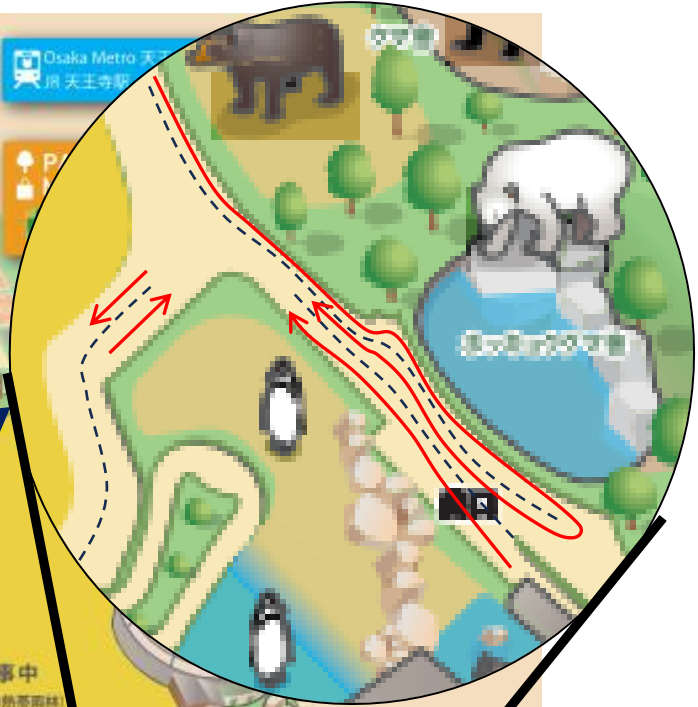

# 天王寺動物園マップ

出口

コーンバー

一方通行

臨時迷子・落とし物預かり所

封鎖

- コインロッカー
- バス駐車場
- 喫煙所(てんしぼ)
- ベビーカート貸出
- 荷物預かり(有料)
- 給水スポット
- 自転車

Osaka Metro 動物園前駅 方面

JR 新今宮駅 方面