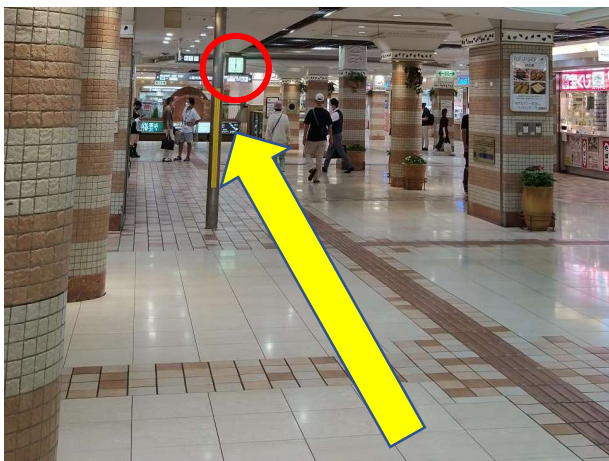

## Osaka Metro 谷町線天王寺駅(北改札)からの行き方

1. 北改札出て、左前方の17番出口(あべちか連絡口)を上ります

2. あべちかを前方に進みます。 時計あたりで右方向に向かいます。

3. そのまま直進します。右手の柱に天王寺動物園のポスターがあります。

4. 右手にエスカレーターがあります  
地上に昇ります

↓地上に出ました。正面の顔は交番です。 ↓左図と同じ位置。左方向です。直進します。

5. 公園の中を通ります  
直進して、てんしばのつきあたりが天王寺動物園です

到着です。お疲れさまでした。どうぞお楽しみください。