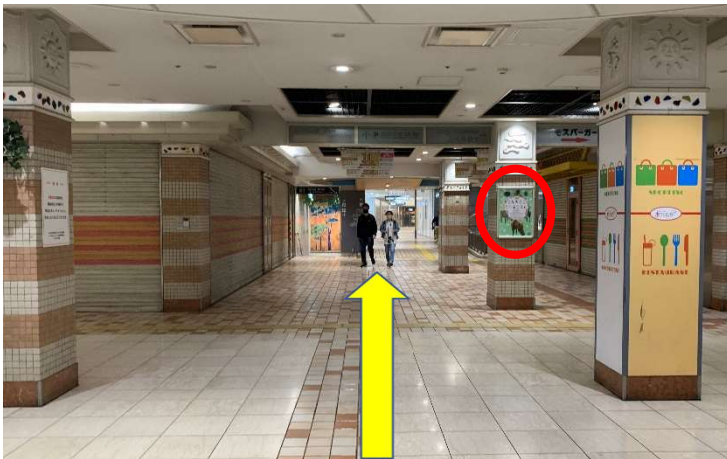

## Osaka Metro 谷町線天王寺駅(北改札)からの行き方

1. 北改札出て、左前方の17番出口(あべちか連絡口)を上ります

2. あべちかを前方に進みます。 時計あたりで右方向に向かいます。

3. そのまま直進します。右手の柱に天王寺動物園のポスターがあります。

4. 右手にエスカレーターがあります  
地上に昇ります

↓地上に出ました。正面の顔は交番です。 ↓左図と同じ位置。左方向です。直進します。

5. 公園の中を通ります  
直進して、てんしばのつきあたりが天王寺動物園です

到着です。お疲れさまでした。どうぞお楽しみください。