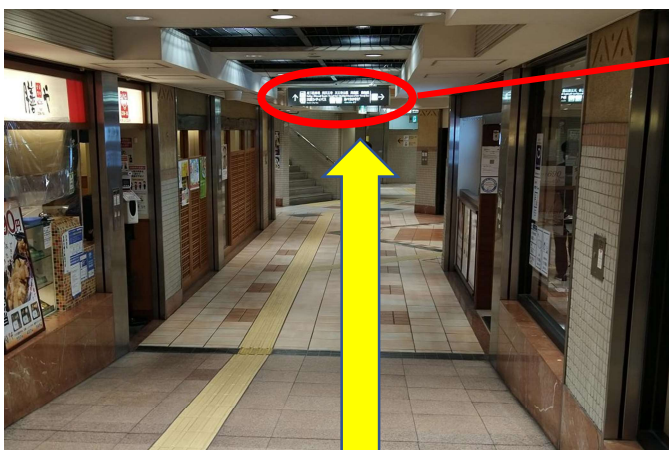

Osaka Metro 谷町線天王寺駅（南改札）からエレベーターを利用する 行き方

1. 南改札を出て、「16号出口（あべちか連絡口）」に向かいます。

2. 「16号出口（あべちか連絡口）」に入り、道なりに進みます。

3. 天王寺公園 美術館 動物園方面へ向かいます

4. つきあたり左側にエレベーターがあります。

5. エレベーターで B2 から 1 階に昇ります

エレベーター内ボタン
1 階を押す

6. エレベーター降り口(1階・てんしば入口南東角)から、てんしばに入ります

7. てんしばのつきあたりが天王寺動物園です

到着です。お疲れさまでした。どうぞお楽しみください。