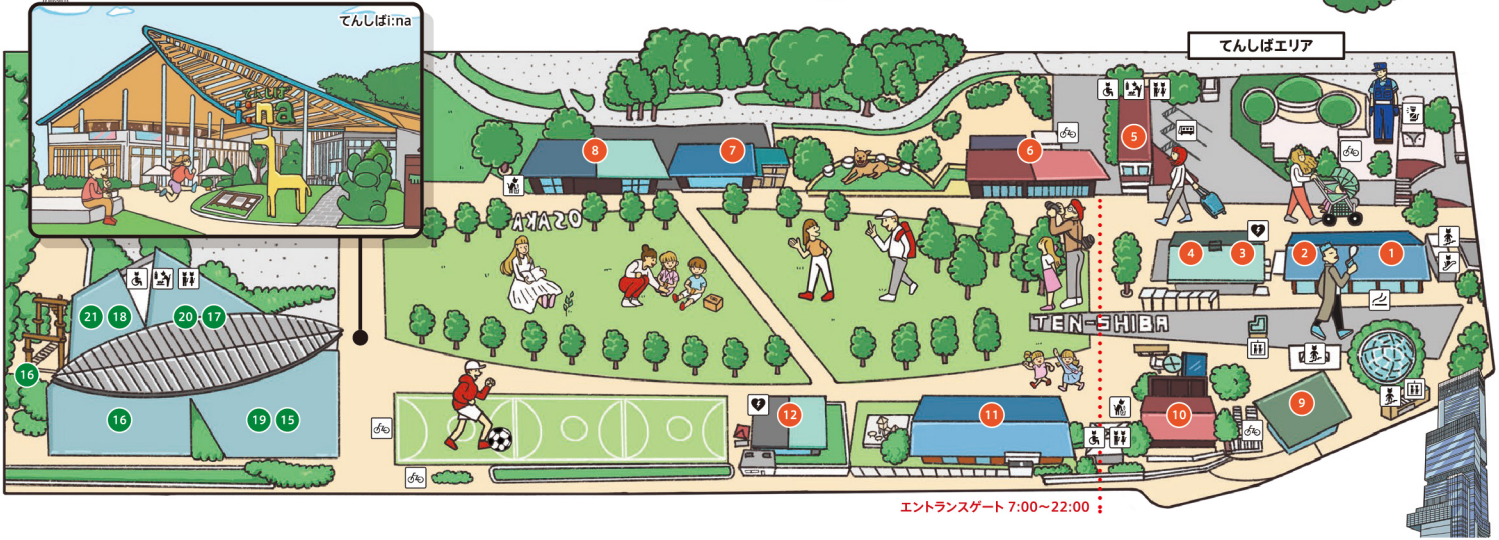

- |        |         |          |
|--------|---------|----------|
| 男女トイレ  | 駐輪場     | 駐車場      |
| 多目的トイレ | 授乳室     | バス駐車場    |
| 階段     | エスカレーター | ゴミステーション |
| 喫煙所    | エレベーター  | 交番       |
|        |         | AED      |

エントランスゲート 7:00~22:00

**1** ファミリーマート  
天王寺公園  
エントランス店

**2** bloom&brew

**3** MAKIBI PLACE.

**4** KNEADERS

**5** てんしば+  
(トイレ・授乳室)

**6** ペットパラダイス DX

**7** ソライロキッチン

**16** PANZA  
てんしばイーナ

**17** cafe どうぶつ園の横

**18** ZOOQLE

**19** THE BBQ GARDEN  
in てんしばイーナ

**20** ファームビュッフエ  
mothers

**21** 天王寺 MOONdSON